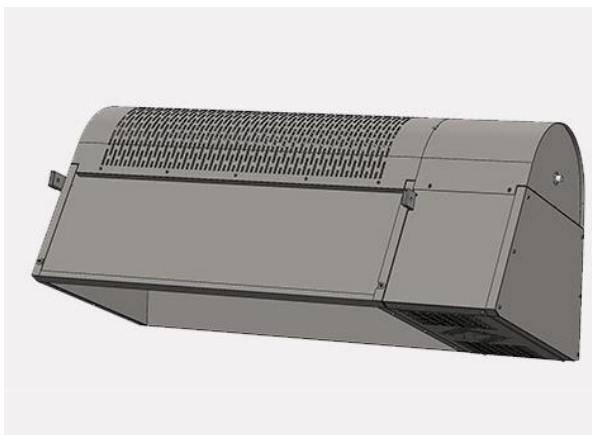

## «EUCERAMIC — ARENA» — для спортивных объектов

**Светлый ИК излучатель «EUCERAMIC — ARENA»** предназначен для обогрева стадионов и спортивных арен. Используется на больших высотах монтажа. Излучатели серии ARENA обладают высокой мощностью, защищены от осадков и внешних воздействий.