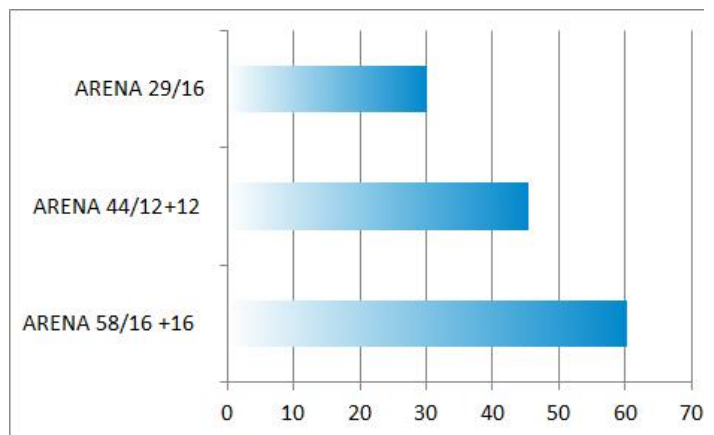

## «EUCERAMIC — ARENA» — для спортивных объектов

**Светлый ИК излучатель «EUCERAMIC — ARENA»** предназначен для обогрева стадионов и спортивных арен. Используется на больших высотах монтажа. Излучатели серии ARENA обладают высокой мощностью, защищены от осадков и внешних воздействий.